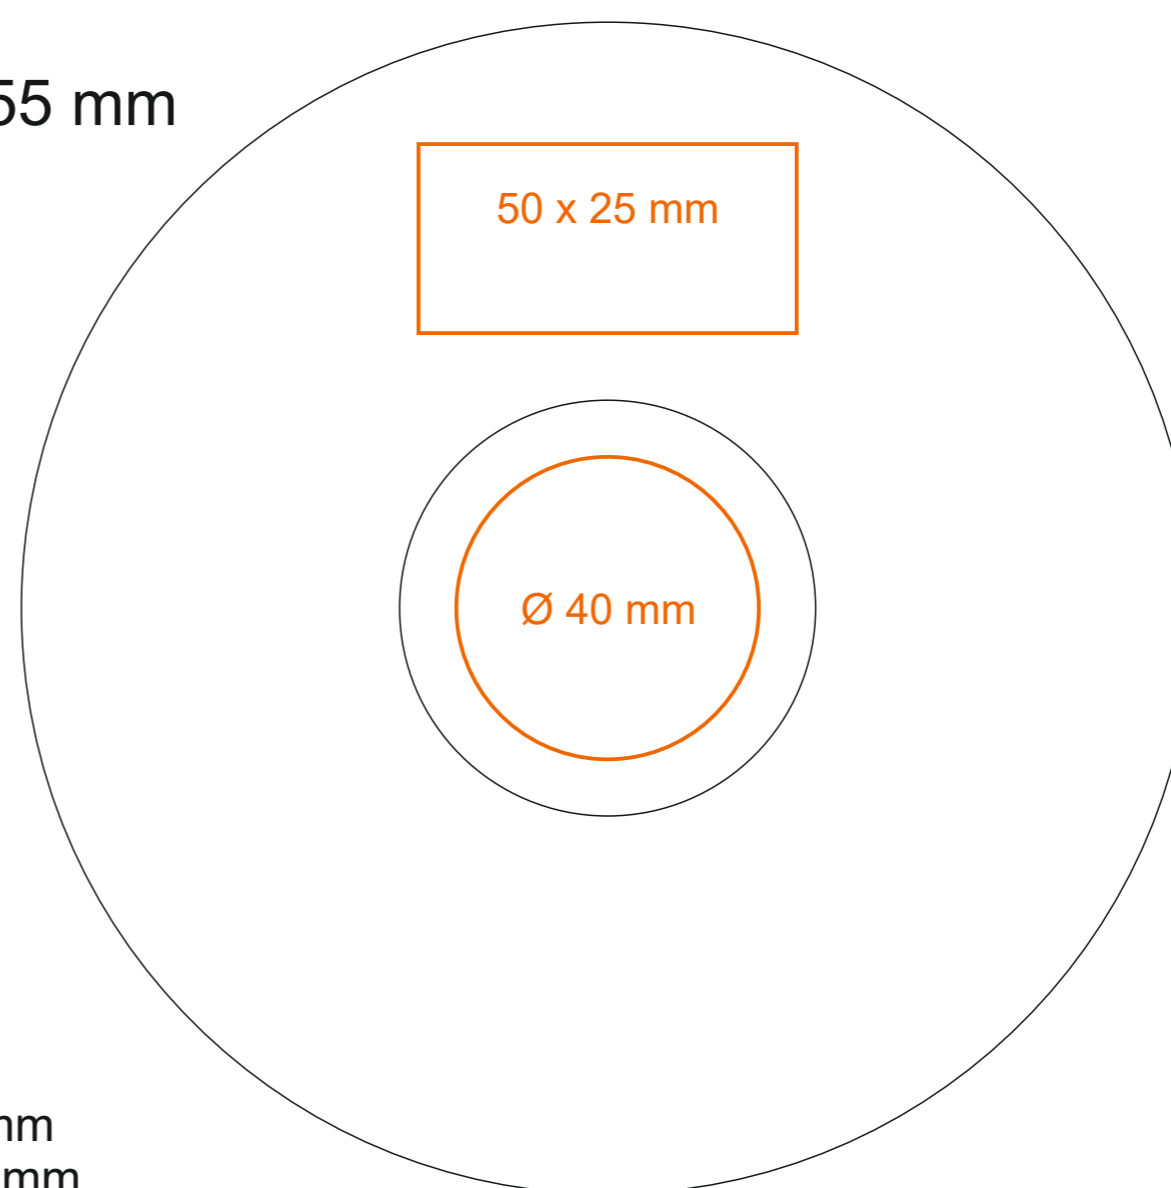

C\_240 **Vision Set**

220 ml / h: 74 mm / Ø 86 mm

spodek Ø 155 mm

Nadruk na uchu  
 Nadruk wewnątrz na ściance  
 Nadruk wewnątrz na dnie  
 Nadruk od spodu

- 50 x 8 mm
- 50 x 15 mm
- Ø 30 mm
- Ø 30 mm

\*W przypadku projektów dla kalkomanii wybiegających poza standardową powierzchnię nadruku prosimy o kontakt z działem handlowym.