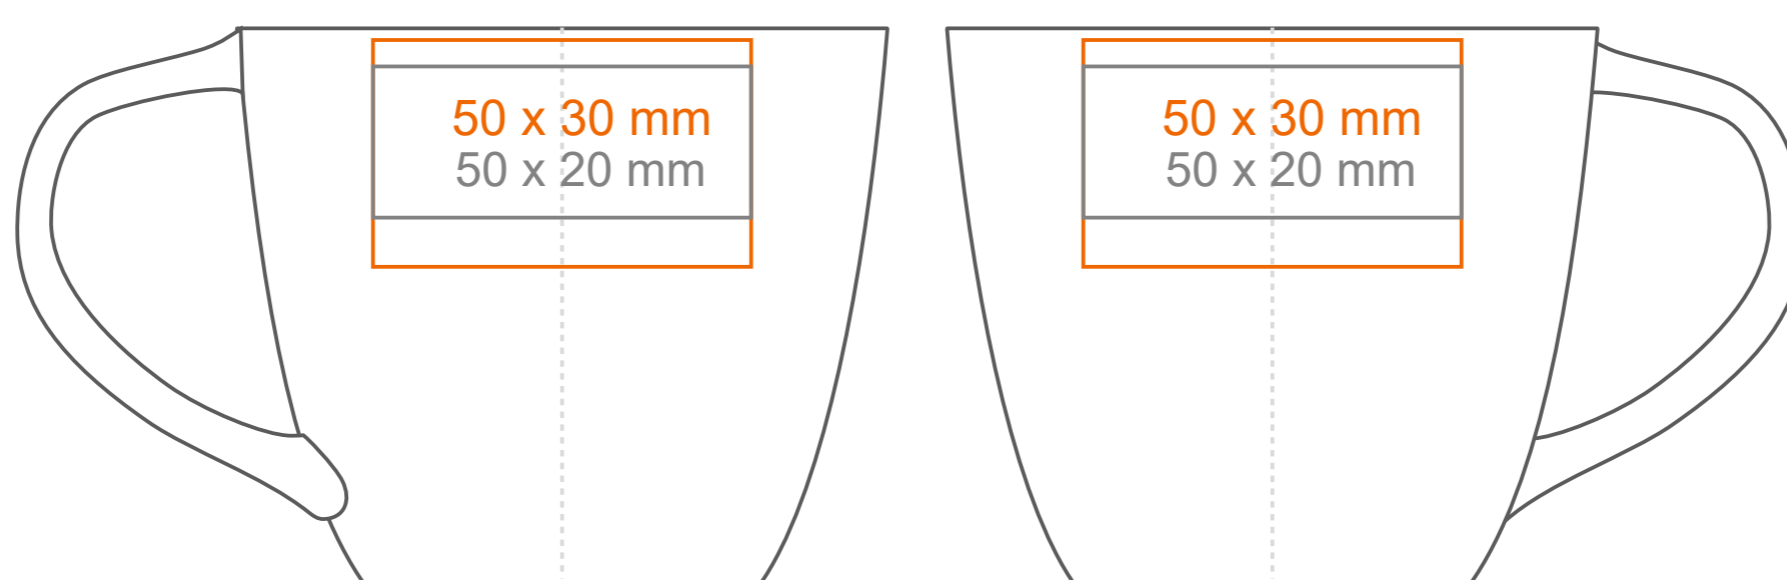

C\_240 **Vision Set**

220 ml / h: 74 mm / Ø 86 mm

spodek Ø 155 mm

Nadruk na uchu  
 Nadruk wewnątrz na ściance  
 Nadruk wewnątrz na dnie  
 Nadruk od spodu

- 50 x 8 mm
- 50 x 15 mm
- Ø 30 mm
- Ø 30 mm

\*W przypadku projektów dla kalkomanii wybiegających poza standardową powierzchnię nadruku prosimy o kontakt z działem handlowym.