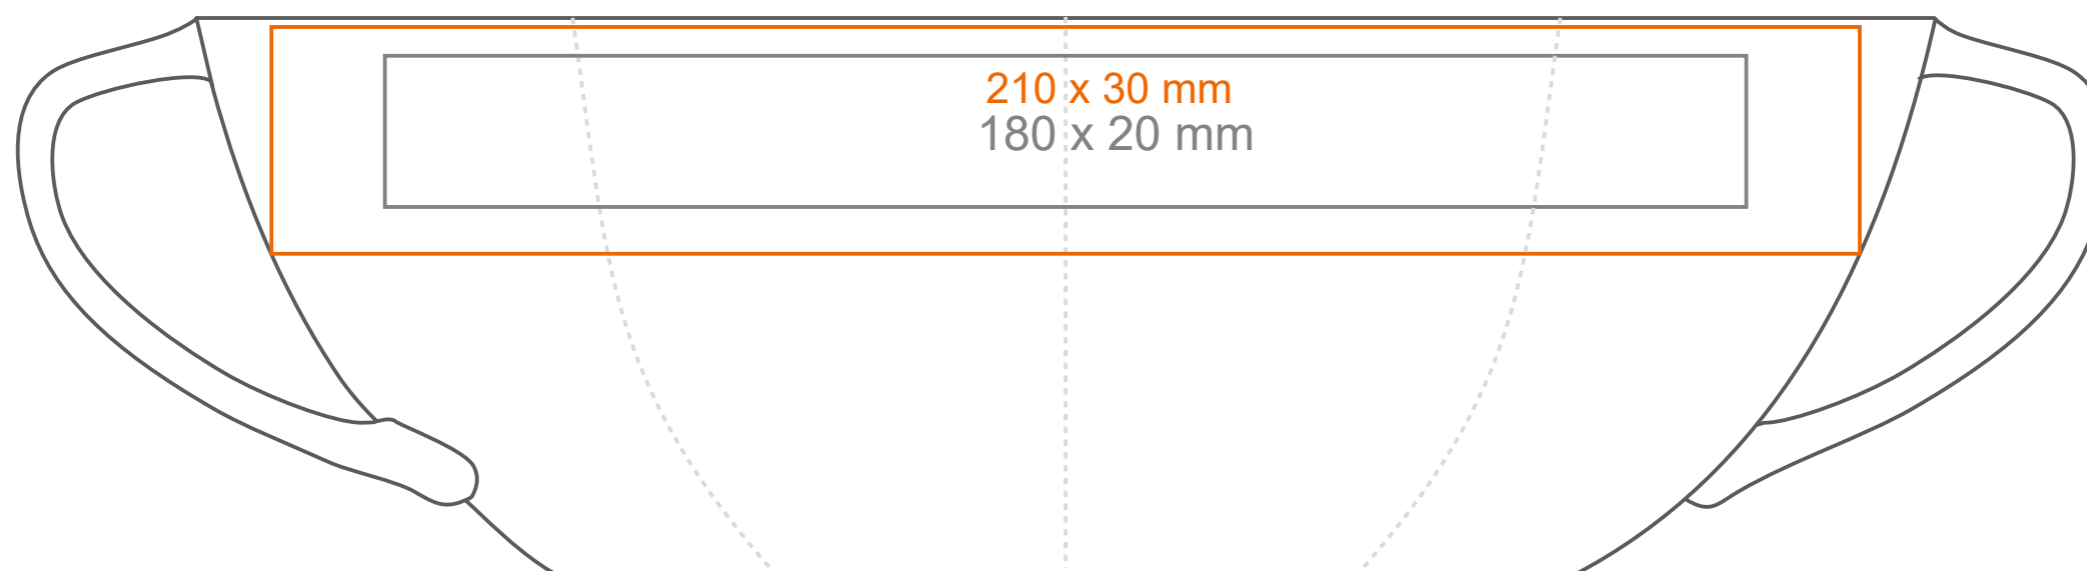

C\_240 **Vision Set**

220 ml / h: 74 mm / Ø 86 mm

spodek Ø 155 mm

Nadruk na uchu  
 Nadruk wewnątrz na ściance  
 Nadruk wewnątrz na dnie  
 Nadruk od spodu

- 50 x 8 mm
- 50 x 15 mm
- Ø 30 mm
- Ø 30 mm

\*W przypadku projektów dla kalkomanii wybiegających poza standardową powierzchnię nadruku prosimy o kontakt z działem handlowym.

## legenda

- Nadruk kalkomania (Transfer Print)
- Piaskowanie (Sensitive Touch)